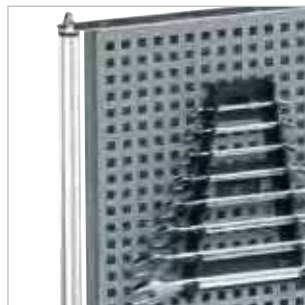

Модульная система вкладывшей для инструмента

Вкладыши для инструмента от STAHLWILLE позволяют добиться идеального порядка в тележке. Все инструменты рассортированы по назначению и находятся под рукой, всегда на одном и том же месте.

Дополнительный вкладыш № 913/2 расширяет рабочую поверхность

Универсальная панель № 913/3 для порядка на рабочем месте

Подставка для азрозольных баллонов

Колесики тележки легкоподвижные при большой нагрузке

Порядок в выдвижных ящиках

В системе Tool Control весь инструмент размещается в трехмерных ячейках вкладывшей, которые устойчивы к воздействию химикатов и выполнены из прочного пенопласта. Сигнальный цвет – желтый. Для проверки все ли инструменты на месте достаточно одного взгляда – «желтый» означает, что инструмент отсутствует.