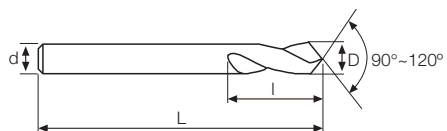

PAGE 248

**OSW
NORM**

3XD

C-SD-TA 90° C-SD-TA 120°

C-SD-TA (h6)

Ø mm	1~3	3.1~6	6.1~10	10.1~18	18.1~20
tol. D μ	0 / -6	0 / -8	0 / -9	0 / -11	0 / -13

MG	MG
PV200	PV200

D(h6)	d(h6)	l	L	Stock	Stock
mm 6.00	6	16	50	●	●
8.00	8	20	64	●	●
10.00	10	25	70	●	●
12.00	12	25	75	●	●
16.00	16	26	90	●	●
20.00	20	35	100	○	○