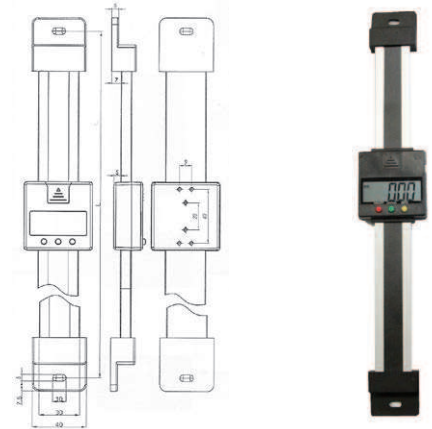

Электронный сборочный штангенглубиномер, вертикальный, DIN 862

- ёмкостная измерительная система
- шкала 0,01 мм или 0,005"

ON / OFF	•
мм / дюйм (ед.)	•
Функц. удержания	•
ABS-функция	
Absolut-система	
Пред. настройка	
Интерфейс	RB4
Питание	1,5VV357

№ заказа	Диапазон, мм	a, мм	b, мм	c, мм	d, мм	e, мм	f, мм	g, мм	L1, мм	L2, мм
1386080	100	20	4	40	6	24	80	40	244	220
1386093	150	20	4	40	6	24	80	40	294	270
1386081	200	20	4	40	6	24	80	40	344	320
1386082	300	20	4	40	6	24	80	40	444	420
1386083	400	20	4	40	6	24	80	40	594	570
1386084	500	20	4	40	6	24	80	40	682	650

Электронный сборочный штангенглубиномер, вертикальный, DIN 862

- ёмкостная измерительная система
- измерительная направляющая из алюминия
- шкала 0,01 мм или 0,005"
- с выводом данных RS232C

ON / OFF	•
мм / дюйм (ед.)	•
Функц. удержания	•
ABS-функция	
Absolut-система	
Пред. настройка	
Интерфейс	RB5
Питание	1,5VV357

№ заказа	Диапазон, мм	Точность, мм	L, мм
1381290	100	0,03	230
1381291	150	0,03	260
1381292	200	0,03	330
1381293	300	0,04	430
1381294	400	0,04	530
1381295	500	0,05	630
1381296	600	0,06	730