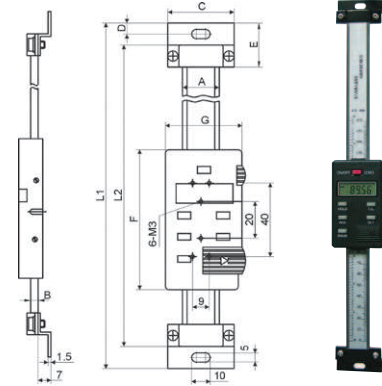

Электронный сборочный штангенглубиномер, вертикальный, DIN 862

- ёмкостная измерительная система
- шкала 0,01 мм или 0,005"

ON / OFF	•
мм / дюйм (ед.)	•
Функц. удержания	•
ABS-функция	
Absolut-система	
Пред. настройка	
Интерфейс	RB4
Питание	1,5VV357

№ заказа	Диапазон, мм	a, мм	b, мм	c, мм	d, мм	e, мм	f, мм	g, мм	L1, мм	L2, мм
1386080	100	20	4	40	6	24	80	40	244	220
1386093	150	20	4	40	6	24	80	40	294	270
1386081	200	20	4	40	6	24	80	40	344	320
1386082	300	20	4	40	6	24	80	40	444	420
1386083	400	20	4	40	6	24	80	40	594	570
1386084	500	20	4	40	6	24	80	40	682	650

Электронный сборочный штангенглубиномер, вертикальный, DIN 862

- ёмкостная измерительная система
- измерительная направляющая из алюминия
- шкала 0,01 мм или 0,005"
- с выводом данных RS232C

ON / OFF	•
мм / дюйм (ед.)	•
Функц. удержания	•
ABS-функция	
Absolut-система	
Пред. настройка	
Интерфейс	RB5
Питание	1,5VV357

№ заказа	Диапазон, мм	Точность, мм	L, мм
1381290	100	0,03	230
1381291	150	0,03	260
1381292	200	0,03	330
1381293	300	0,04	430
1381294	400	0,04	530
1381295	500	0,05	630
1381296	600	0,06	730