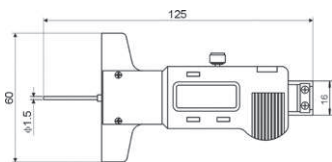

1381020
1,5V
V357

1381080
3V
CR 2032
ø 20

1381117
3V
CR 1632
ø 16

№ заказа	Вольтаж, В	Габариты, мм	Наименование	Описание
1381020	1,5	ø 11,5 x 5,2	Varta V 357	Батарея окись серебра
1381080	3,0	ø 20 x 3,2	CR 2032	Литиевая батарея
1381117	3,0	ø 16 x 3,2	Panasonic CR 1632	Литиевая батарея

Цифровой глубиномер

- изготовлен из упрочненной нержавеющей стали
- с металлическим кейсом
- шкала 0,01 мм или 0,0005"
- точность соответствует DIN 862
- поставляется в кейсе

ON / OFF	•
мм / дюйм (ед.)	•
Функц. удержания	•
ABS-функция	
Absolut-система	
Пред. настройка	
Интерфейс	RB5
Питание	3V CR 2032

№ заказа	Диапазон, мм	Точность, мм	База, мм
1381000	30	0,03	60

Цифровой глубиномер с призматической базой, 90° или 120°

- изготовлен из упрочненной нержавеющей стали
- с металлическим кейсом
- шкала 0,01 мм или 0,0005"
- точность соответствует DIN 862
- поставляется в кейсе

ON / OFF	•
мм / дюйм (ед.)	•
Функц. удержания	•
ABS-функция	
Absolut-система	
Пред. настройка	
Интерфейс	RB5
Питание	3V CR 2032

№ заказа	Диапазон, мм	Точность, мм	a	L, мм	Стержень, мм
1381115	50	0,04	90°	100	5 - 140
1381116	50	0,04	120°	100	5 - 200