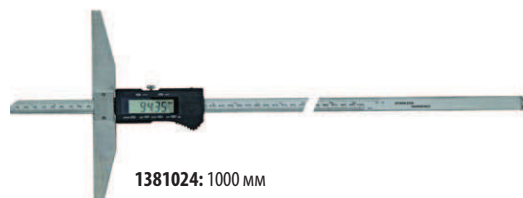

Цифровой глубиномер

ON / OFF	•
мм / дюйм (ед.)	•
Функц. удержания	•
ABS-функция	
Absolut-система	
Пред. настройка	
Интерфейс	RB 5
Питание	3 V CR 2032

- изготовлен из нержавеющей стали
- шкала 0,01 мм или 0,0005"
- точность согласно DIN 862
- поставляется в кейсе

ON / OFF	•
мм / дюйм (ед.)	•
Функц. удержания	
ABS-функция	•
Absolut-система	
Пред. настройка	
Интерфейс	RB 2
Питание	3 V CR 2032

№ заказа	Диапазон, мм	База, мм	b, мм	d, мм
1381011	150	100	8,5	14,5
1381009	200	100	8,5	14,5
1381012	200	150	8,5	14,5
1381010	300	100	8,5	14,5
1381013	300	150	8,5	14,5
1381014	500	150	7,0	14,5
1381024	1000	250	7,0	18
1270055	800	250	8	18
1270056	1000	250	8	18

Цифровой глубиномер

ON / OFF	•
мм / дюйм (ед.)	•
Функц. удержания	•
ABS-функция	
Absolut-система	
Пред. настройка	
Интерфейс	RB 5
Питание	3 V CR 2032

- изготовлен из упрочненной нержавеющей стали
- с металлическим кейсом
- шкала 0,01 мм или 0,0005"
- точность соответствует DIN 862
- поставляется в кейсе

- IP 67 класс защиты, от воды и пыли
- изготовлен из упрочненной нержавеющей стали
- с металлическим кейсом
- шкала 0,01 мм или 0,0005"
- точность соответствует DIN 862
- поставляется в кейсе

№ заказа	Диапазон, мм	База, мм	b, мм	d, мм
1381180	150	100	6	16
1381181	200	100	6	16
1381182	300	150	6	16