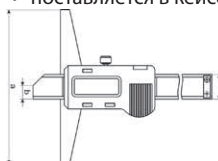

Цифровой глубиномер

ON / OFF	•
мм / дюйм (ед.)	•
Функц. удержания	•
ABS-функция	
Absolut-система	
Пред. настройка	
Интерфейс	RB 5
Питание	3 V CR 2032

- изготовлен из упрочненной нержавеющей стали
- с металлическим кейсом
- шкала 0,01 мм или 0,0005"
- точность соответствует DIN 862
- поставляется в кейсе

- IP 67 класс защиты, от воды и пыли
- изготовлен из упрочненной нержавеющей стали
- с металлическим кейсом
- шкала 0,01 мм или 0,0005"
- точность соответствует DIN 862
- поставляется в кейсе

№ заказа	Диапазон, мм	База, мм	b, мм	d, мм
1381180	150	100	6	16
1381181	200	100	6	16
1381182	300	150	6	16