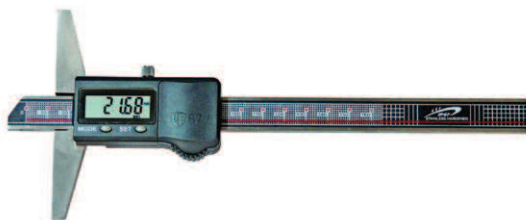

Цифровой глубиномер, IP67

ON / OFF	•
мм / дюйм (ед.)	•
Функц. удержания	•
ABS-функция	•
Absolut-система	
Пред. настройка	
Интерфейс	
Питание	3 V CR 2032

- IP 67 класс защиты, от воды и пыли
- изготовлен из упрочненной нержавеющей стали
- с металлическим кейсом
- шкала 0,01 мм или 0,0005"
- точность соответствует DIN 862
- поставляется в кейсе

№ заказа	Диапазон, мм	База, мм	b, мм	d, мм
1381180	150	100	6	16
1381181	200	100	6	16
1381182	300	150	6	16