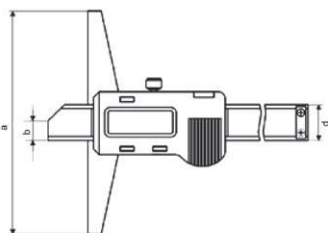

Цифровой глубиномер

ON / OFF	•
мм / дюйм (ед.)	•
Функц. удержания	•
ABS-функция	
Absolut-система	
Пред. настройка	
Интерфейс	RB 5
Питание	3 V CR 2032

- изготовлен из нержавеющей стали
- шкала 0,01 мм или 0,0005"
- точность согласно DIN 862
- поставляется в кейсе

ON / OFF	•
мм / дюйм (ед.)	•
Функц. удержания	
ABS-функция	•
Absolut-система	
Пред. настройка	
Интерфейс	RB 2
Питание	3 V CR 2032

№ заказа	Диапазон, мм	База, мм	b, мм	d, мм
1381011	150	100	8,5	14,5
1381009	200	100	8,5	14,5
1381012	200	150	8,5	14,5
1381010	300	100	8,5	14,5
1381013	300	150	8,5	14,5
1381014	500	150	7,0	14,5
1381024	1000	250	7,0	18
1270055	800	250	8	18
1270056	1000	250	8	18

Цифровой глубиномер

ON / OFF	•
мм / дюйм (ед.)	•
Функц. удержания	•
ABS-функция	
Absolut-система	
Пред. настройка	
Интерфейс	RB 5
Питание	3 V CR 2032

- изготовлен из упрочненной нержавеющей стали
- с металлическим кейсом
- шкала 0,01 мм или 0,0005"
- точность соответствует DIN 862
- поставляется в кейсе

- IP 67 класс защиты, от воды и пыли
- изготовлен из упрочненной нержавеющей стали
- с металлическим кейсом
- шкала 0,01 мм или 0,0005"
- точность соответствует DIN 862
- поставляется в кейсе

№ заказа	Диапазон, мм	База, мм	b, мм	d, мм
1381180	150	100	6	16
1381181	200	100	6	16
1381182	300	150	6	16