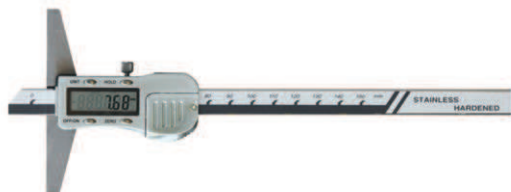

Цифровой глубиномер

ON / OFF	•
мм / дюйм (ед.)	•
Функц. удержания	•
ABS-функция	
Absolut-система	
Пред. настройка	
Интерфейс	RB 5
Питание	3 V CR 2032

- изготовлен из нержавеющей стали
- шкала 0,01 мм или 0,0005"
- точность согласно DIN 862
- поставляется в кейсе

ON / OFF	•
мм / дюйм (ед.)	•
Функц. удержания	
ABS-функция	•
Absolut-система	
Пред. настройка	
Интерфейс	RB 2
Питание	3 V CR 2032

№ заказа	Диапазон, мм	База, мм	b, мм	d, мм
1381011	150	100	8,5	14,5
1381009	200	100	8,5	14,5
1381012	200	150	8,5	14,5
1381010	300	100	8,5	14,5
1381013	300	150	8,5	14,5
1381014	500	150	7,0	14,5
1381024	1000	250	7,0	18
1270055	800	250	8	18
1270056	1000	250	8	18

Цифровой глубиномер

ON / OFF	•
мм / дюйм (ед.)	•
Функц. удержания	•
ABS-функция	
Absolut-система	
Пред. настройка	
Интерфейс	RB 5
Питание	3 V CR 2032

- изготовлен из упрочненной нержавеющей стали
- с металлическим кейсом
- шкала 0,01 мм или 0,0005"
- точность соответствует DIN 862
- поставляется в кейсе

- IP 67 класс защиты, от воды и пыли
- изготовлен из упрочненной нержавеющей стали
- с металлическим кейсом
- шкала 0,01 мм или 0,0005"
- точность соответствует DIN 862
- поставляется в кейсе

№ заказа	Диапазон, мм	База, мм	b, мм	d, мм
1381180	150	100	6	16
1381181	200	100	6	16
1381182	300	150	6	16