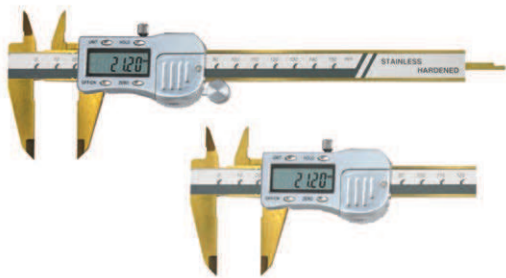

Цифровой штангенциркуль, покрыт оловом

ON / OFF	•
мм / дюйм (ед.)	•
Функц. удержания	•
ABS-функция	•
Absolut-система	•
Пред. настройка	•
Интерфейс	RB5
Питание	3 V CR 2032

- покрыт оловом
- изготовлен из упрочненной нержавеющей стали
- измерение в 4-х направлениях
- с металлическим кейсом
- возможна эксплуатация вместе или без приводного ролика (штуцер в комплекте)
- шкала 0,01 мм или 0,0005"
- DIN 862
- поставляется в кейсе

№ заказа	Диапазон, мм	Точность, мм	a, мм	b, мм	d, мм	кг
1381118	150	0,03	40	21	16	0,20