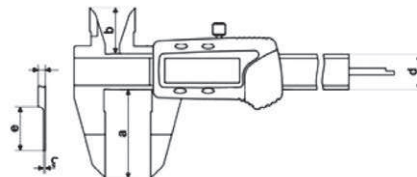

ON / OFF	•
мм / дюйм (ед.)	•
Функц. удержания	•
ABS-функция	•
Absolut-система	•
Пред. настройка	•
Интерфейс	RB5
Питание	3 V CR 2032

- с тонкими губками
- изготовлен из упрочненной нержавеющей стали
- с металлическим кейсом
- шкала 0,01 мм или 0,0005"
- поставляется в кейсе