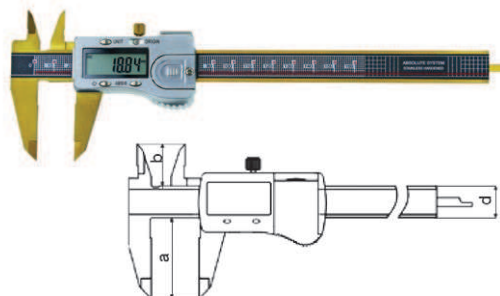

GROMBERG

Präzision aus Deutschland

www.gromberg.ru

info@gromberg.ru

+7 (495) 668-13-58

Запасные батареи для цифровых штангенциркулей

№ заказа	Вольтаж, В	Габариты, мм	Наименование	Описание
1381020	1,5	ø 11,5 x 5,2	Varta V 357	батарея окись серебра
1381080	3,0	ø 20 x 3,2	CR 2032	литиевая батарея
1381117	3,0	ø 16 x 3,2	Panasonic CR 1632	литиевая батарея

Цифровой штангенциркуль, Absolute-system, покрыт оловом

ON / OFF	•
мм / дюйм (ед.)	•
Функц. удержания	•
ABS-функция	•
Absolut-система	•
Пред. настройка	•
Интерфейс	RB 5
Питание	3 V CR 1632

- покрыт оловом
- нет предела по скорости перемещения
- изготовлен из упрочненной нержавеющей стали
- измерение в 4-х направлениях
- с металлическим кейсом
- шкала 0,01 мм или 0,0005", переключаемая
- DIN 862
- поставляется в кейсе

№ заказа	Диапазон, мм	Точность, мм	a, мм	b, мм	d, мм	кг
1381113	150	0,03	40	21	16	0,15
1381114	200	0,03	50	24	16	0,17